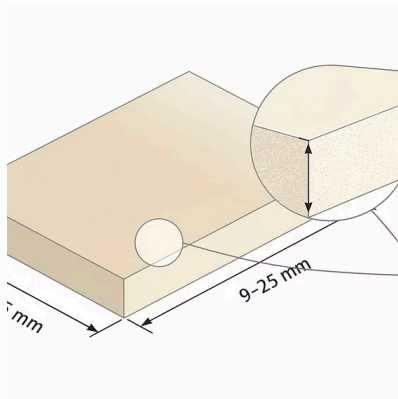

MDF (MEDIUM DENSITY FIBERBOARD)

Ventajas:

- ✓ Superficie perfectamente lisa
- ✓ Estabilidad dimensional
- ✓ Bordes lisos sin astillas
- ✓ Precio muy competitivo
- ✓ Durabilidad
- ✓ Mantenimiento sencillo

Aplicación: Puertas interiores