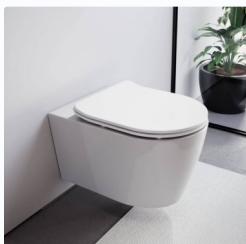

INODORO SUSPENDIDO MINIMALISTA

Ref: WH-2001 | **Tipo:** Suspendido | **Tamaño:** 480x340x360mm | **Características:** Diseño flotante, fácil limpieza del piso