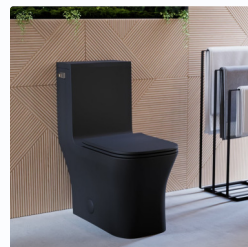

INODORO UNA PIEZA NEGRO MATE

Ref: LE-9003 | **Tipo:** Una pieza | **Tamaño:** 680x370x780mm | **Acabado:** Negro mate premium