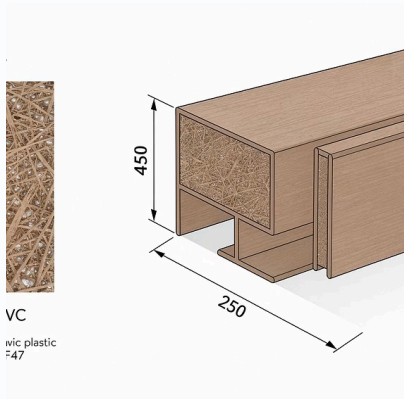

SEGMENTO PUERTAS: MATERIALES

WPC (WOOD PLASTIC COMPOSITE)

Ventajas:

- ✓ Máxima resistencia al agua
- ✓ Cero mantenimiento
- ✓ Inmune a plagas
- ✓ Estabilidad dimensional
- ✓ Ecológicas
- ✓ Resistencia a altas temperaturas

Aplicación: Exteriores e interiores